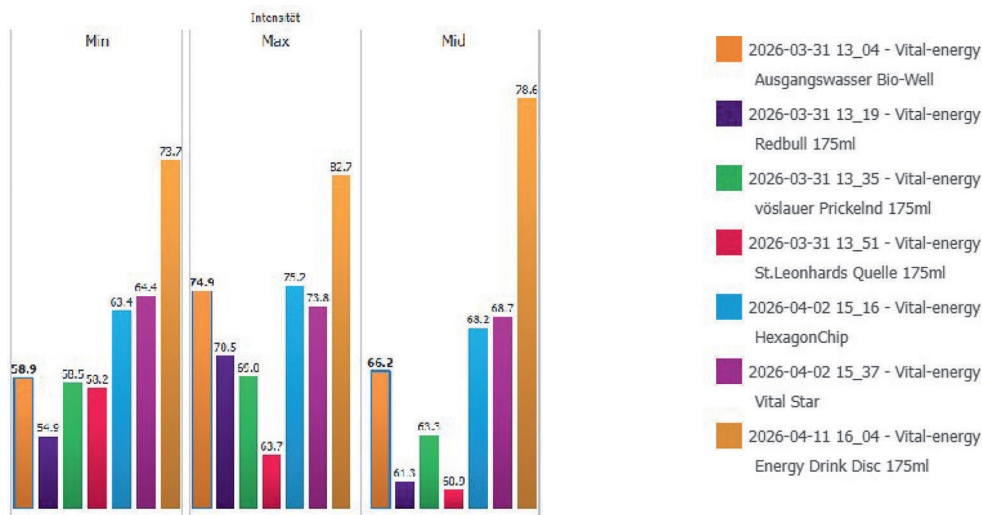

Die Messung wurde 3x durchgeführt.

1. Raumenergie ohne Harmony Disc

2. Raumenergie mit Harmony Disc nach 7 Stunden

Details bitte bei dem Produkt Harmony Disc im Shop nachlesen.

ve.

VITAL ENERGY  
WWW.VITAL-ENERGY.EU

# Vital Energy-Vergleich von trinkbaren Flüssigkeiten Kostenloser Energy Drink-für das ganze Leben.

Die Messung erfolgt mit dem BIO WELL Testsystem, welches wissenschaftlich anerkannt ist. Details können Sie in unserem BLOG-Gesundheit- nachlesen.