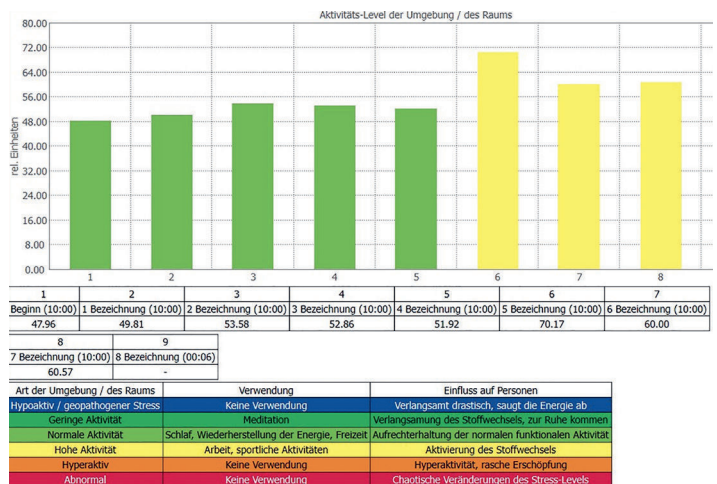

# Raumharmonisierung mit Harmony Disc

1

2

Die optimale Energie stellt sich nach 4-5 Tagen ein.

Raumharmonisierung mit Harmony Disc.

Die Messung erfolgt mit dem **BIO WELL** Testsystem, welches wissenschaftlich anerkannt ist. Details können Sie in unserem **BLOG-Gesundheit-** nachlesen.

Die Messung wurde 3x durchgeführt.

1. Raumenergie ohne Harmony Disc

2. Raumenergie mit Harmony Disc nach 7 Stunden

Details bitte bei dem Produkt Harmony Disc im Shop nachlesen.

ve.

VITAL ENERGY  
WWW.VITAL-ENERGY.EU

# Vital Energy-Vergleich von trinkbaren Flüssigkeiten Kostenloser Energy Drink-für das ganze Leben.

Die Messung erfolgt mit dem BIO WELL Testsystem, welches wissenschaftlich anerkannt ist. Details können Sie in unserem BLOG-Gesundheit- nachlesen.

Es wurden 3 Messungen hintereinander gemacht um reellen Mittelwert zu erhalten.

Alle gekauften Produkte schneiden nicht gut ab,  
Spitzenreiter ist unsere **Energy Drink Disc**.