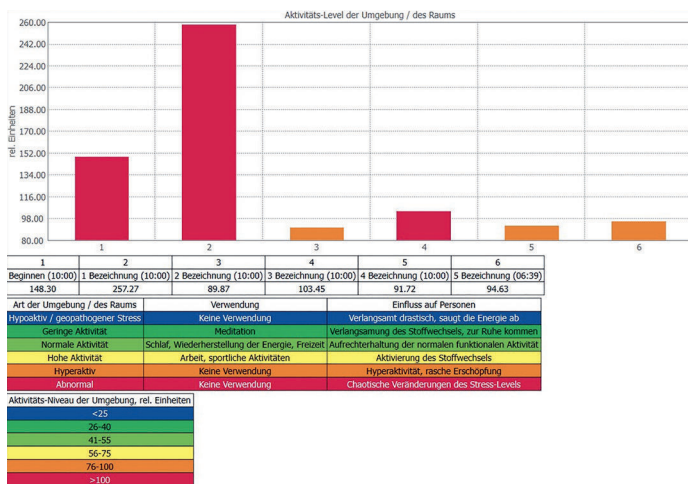

# Raumharmonisierung mit Harmony Disc

1

2

Die optimale Energie stellt sich nach 4-5 Tagen ein.

Raumharmonisierung mit Harmony Disc.

Die Messung erfolgt mit dem **BIO WELL** Testsystem, welches wissenschaftlich anerkannt ist. Details können Sie in unserem **BLOG-Gesundheit-** nachlesen.

Die Messung wurde 3x durchgeführt.

1. Raumenergie ohne Harmony Disc

2. Raumenergie mit Harmony Disc nach 7 Stunden

Details bitte bei dem Produkt Harmony Disc im Shop nachlesen.

ve.

VITAL ENERGY  
WWW.VITAL-ENERGY.EU

Es wurden 3 Messungen hintereinander gemacht um reellen Mittelwert zu erhalten.

Alle gekauften Produkte schneiden nicht gut ab,  
Spitzenreiter ist unsere **Energy Drink Disc**.