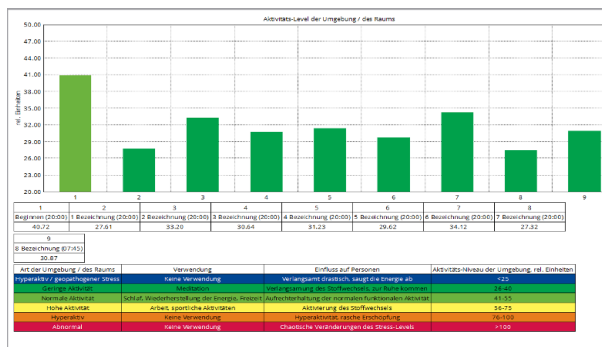

Nach der Behandlung

Dies schafft Fakten.

Wie verändert eine Therapie Deine Lebensenergie?
Was tust Du für dich? Möchtest Du wissen, wo Du stehst?

Meridiane
Yin - Yang
Balance

Bio-Well Testung & Therapie: wunderbare Kombination

Therapeuten, ganzheitlich denkende **Ärzte** und **Coaches** schätzen die energetische Analyse, weil sie schnell erstellt und leicht verständlich ist.

Die Fakten werden bildlich dargestellt, sodass die Therapie noch genauer und effektiver eingesetzt werden kann. Die Messungen können später wiederholt und so die **Fortschritte** verglichen werden, sodass die Therapie fortgesetzt bzw. genau angepasst werden kann.

Ja, so einfach – **eine Testung von wenigen Minuten** und Du weißt Bescheid.

Die Veränderung vor und nach einer Behandlung siehst Du bildlich.

Kann man auch Räume und Kraftplätze messen?

Ja, mit dem **Sputnik**. Das ist ein Zusatzgerät zum Bio-Well und zeigt auf, ob ein Platz aktiv oder passiv ist. Das bedeutet, Du kannst messen, ob der Schlafplatz wirklich ein energetisch ruhiger Platz ist oder besser für Sport als zum Schlafen geeignet wäre - kaum zu glauben - aber wahr!