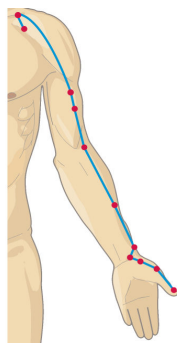

Meridiane
Yin - Yang
Balance

Bio-Well Testung & Therapie: wunderbare Kombination

Therapeuten, ganzheitlich denkende **Ärzte** und **Coaches** schätzen die energetische Analyse, weil sie schnell erstellt und leicht verständlich ist.

Die Fakten werden bildlich dargestellt, sodass die Therapie noch genauer und effektiver eingesetzt werden kann. Die Messungen können später wiederholt und so die **Fortschritte** verglichen werden, sodass die Therapie fortgesetzt bzw. genau angepasst werden kann.

Ja, so einfach – **eine Testung von wenigen Minuten** und Du weißt Bescheid.

Die Veränderung vor und nach einer Behandlung siehst Du bildlich.