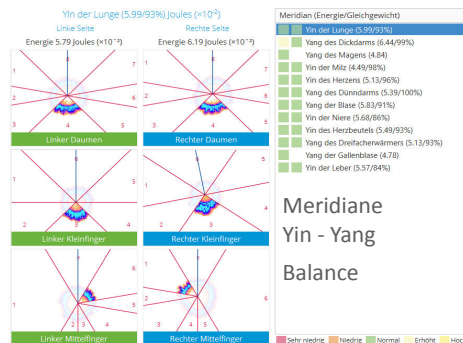

Unsere Bio-Well GDV Geräte erlauben es, unsichtbare **Energien**, die **Energiereserve**, den **Stresslevel**, die **Meridianenergie** und die **Chakren** zu überprüfen und sichtbar zu machen.

Vor der Behandlung

Nach der Behandlung

Dies schafft Fakten.

Wie verändert eine Therapie Deine Lebensenergie?
Was tust Du für dich? Möchtest Du wissen, wo Du stehst?

Meridiane
Yin - Yang
Balance

Bio-Well Testung & Therapie: wunderbare Kombination

Ja, so einfach – **eine Testung von wenigen Minuten** und Du weißt Bescheid.

Die Veränderung vor und nach einer Behandlung siehst Du bildlich.

Kann man auch Räume und Kraftplätze messen?

Ja, mit dem **Sputnik**. Das ist ein Zusatzgerät zum Bio-Well und zeigt auf, ob ein Platz aktiv oder passiv ist. Das bedeutet, Du kannst messen, ob der Schlafplatz wirklich ein energetisch ruhiger Platz ist oder besser für Sport als zum Schlafen geeignet wäre - kaum zu glauben - aber wahr!