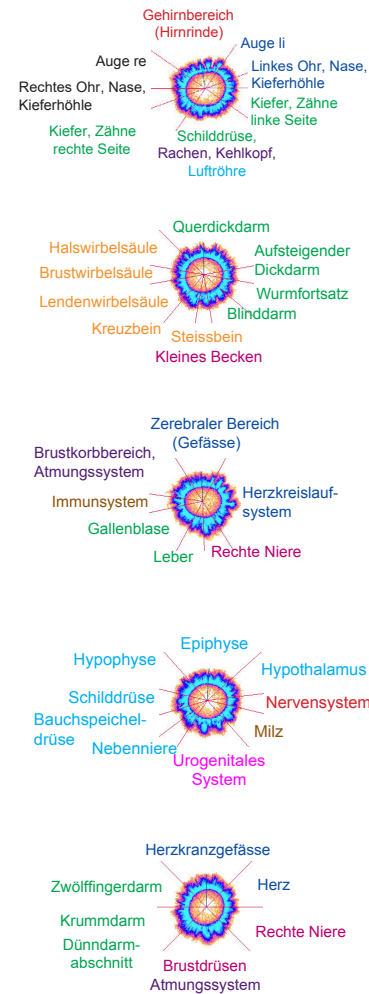

Bio-Well Basisausrüstung

Bio-Well

Wir machen **UNSICHTBARES SICHTBAR**

Stress. Chakren. Meridiane

Bio-Well und Sputnik Raumtester

Das **Bio-Well Gerät** ist ein kleines, ultraleichtes, bequem zu transportierendes und sehr preisgünstiges **GDV Gerät**. Es ist ein moderner **Plasmascanner**.

Fingerscans linke Hand

- Zentrales Nervensystem
- Atmungssystem
- Herzkranzgefäße
- Verdauungstrakt
- Wirbelsäule und periph. Nerven
- Harn- u. Geschlechtsorgane
- Drüsensystem
- Immunsystem
- Sinnesorgane

Fingerscans rechte Hand

In der Vergangenheit führte die Entwicklung von wissenschaftlichen Geräten immer zu einem **neuen Verständnis der Realität**. **Teleskop, Mikroskop, Kamera, Röntgengerät, Laser, Computer** – ohne diese Instrumente wäre die moderne Wissenschaft machtlos. Nun gibt es wiederum ein neues Instrument – die computergestützte **Bio-Well GDV Kamera**.

Diese moderne Variante der Energiefeldtestung wurde von Prof. K. Korotkov und seinem russischen Wissenschaftsteam entwickelt. Sie gibt uns Informationen über die **Funktion der Organe und Organsysteme unseres Körpers**.