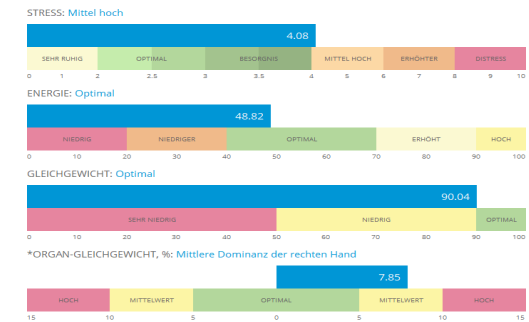

Was will uns unser Körper sagen?

In unserem hektischen Alltag können wir leicht übersehen, was **unserem Körper schadet** und was ihm nutzt.

Und plötzlich bist Du krank - quasi aus dem Nichts.